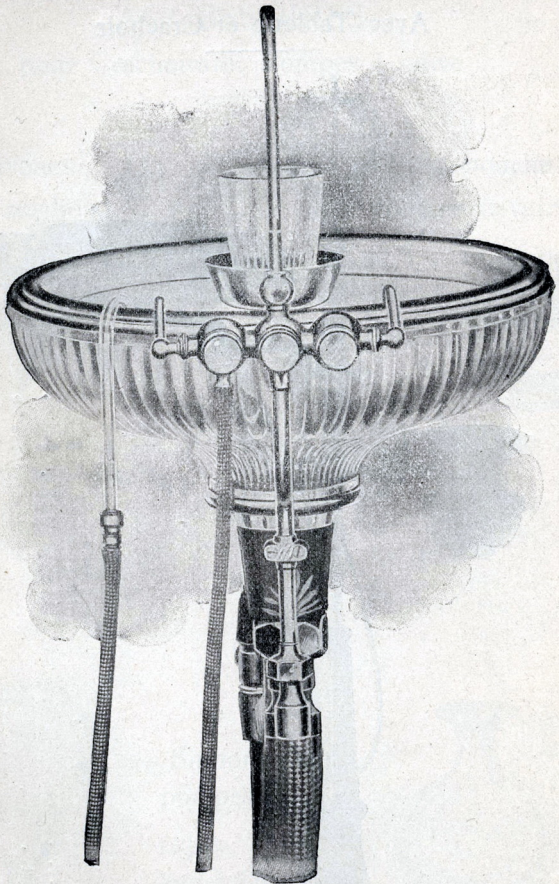

CRACHOIR-FONTAINE DE WEBER

CRACHOIR-FONTAINE DE CLARKE

C'est le plus sûr, le plus agréable, le plus joli, le meilleur et le plus propre de

POMPE A SALIVE SUR COLONNE

Avec Tablette et Crachoir

PRIX :

Avec verre blanc.	Fr. 350 »
» » bleu ou vert	355 »
» » rouge	360 »