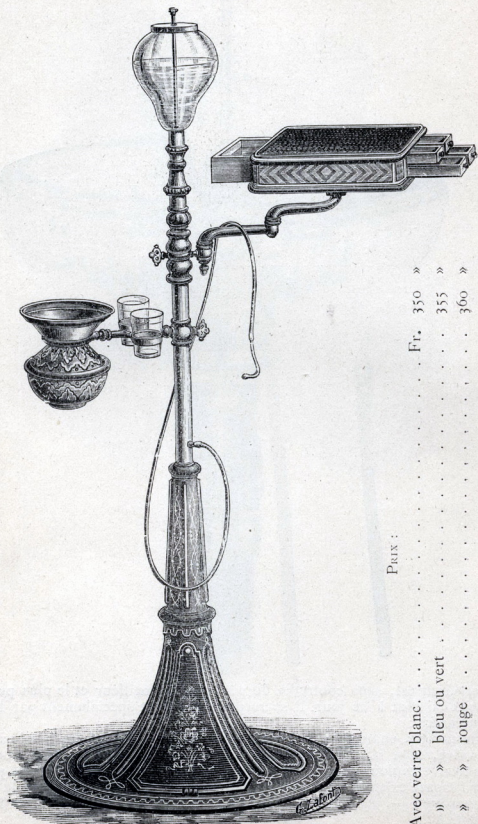

CRACHOIR-FONTAINE DE WEBER

CRACHOIR-FONTAINE DE CLARKE

C'est le plus sûr, le plus agréable, le plus joli, le meilleur et le plus propre de

POMPE A SALIVE SUR COLONNE

Avec Tablette et Crachoir

PRIX :

Avec verre blanc.	Fr. 350 »
» » bleu ou vert	355 »
» » rouge	360 »