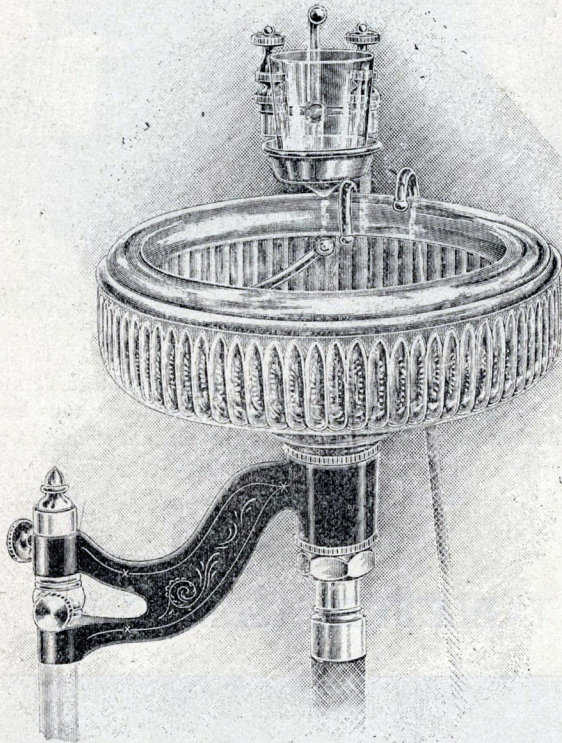

CRACHOIR-FONTAINE DE WEBER

CRACHOIR-FONTAINE DE CLARKE

C'est le plus sûr, le plus agréable, le plus joli, le meilleur et le plus propre de

POMPE A SALIVE SUR COLONNE

Avec Tablette et Crachoir

PRIX :

Avec verre blanc.	Fr. 350 »
» » bleu ou vert	355 »
» » rouge	360 »