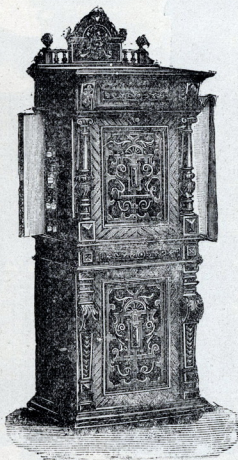

MEUBLE DENTAIRE, N° 3

Hauteur, 2^m05. Largeur, 0^m93. Profondeur, 0^m55.

La disposition de ce meuble est la même que celle du précédent, dont il ne diffère que par la richesse des sculptures. Il est fait en deux couleurs et exécuté avec beaucoup de goût. Sa fabrication très soignée ne laisse absolument rien à désirer, sous aucun rapport.

Toutes les garnitures sont en bronze.

Prix Fr. 590

Handwritten signature and price: 590⁵
22

LAVABOS

Lavabo N° 2

Assorti au meuble N° 3.

Hauteur, 1^m65. Largeur, 0^m63. Profondeur, 0^m46.

Prix Fr. 450 »