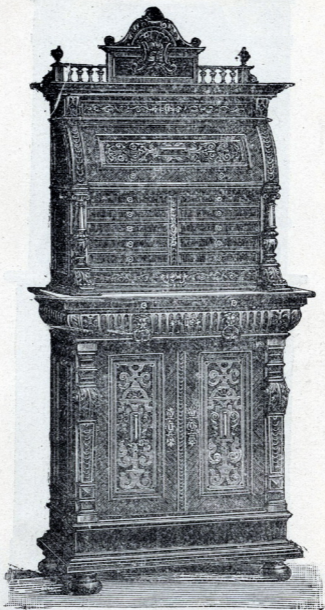

MEUBLE DENTAIRE, N° 3

Hauteur, 2^m05. Largeur, 0^m93. Profondeur, 0^m55.

La disposition de ce meuble est la même que celle du précédent, dont il ne diffère que par la richesse des sculptures. Il est fait en deux couleurs et exécuté avec beaucoup de goût. Sa fabrication très soignée ne laisse absolument rien à désirer, sous aucun rapport.

Toutes les garnitures sont en bronze.

Prix Fr. 590

Handwritten signature and price: 590⁵
22

LAVABOS

Lavabo N° 2

Assorti au meuble N° 3.

Hauteur, 1^m65. Largeur, 0^m63. Profondeur, 0^m46.

Prix Fr. 450 »